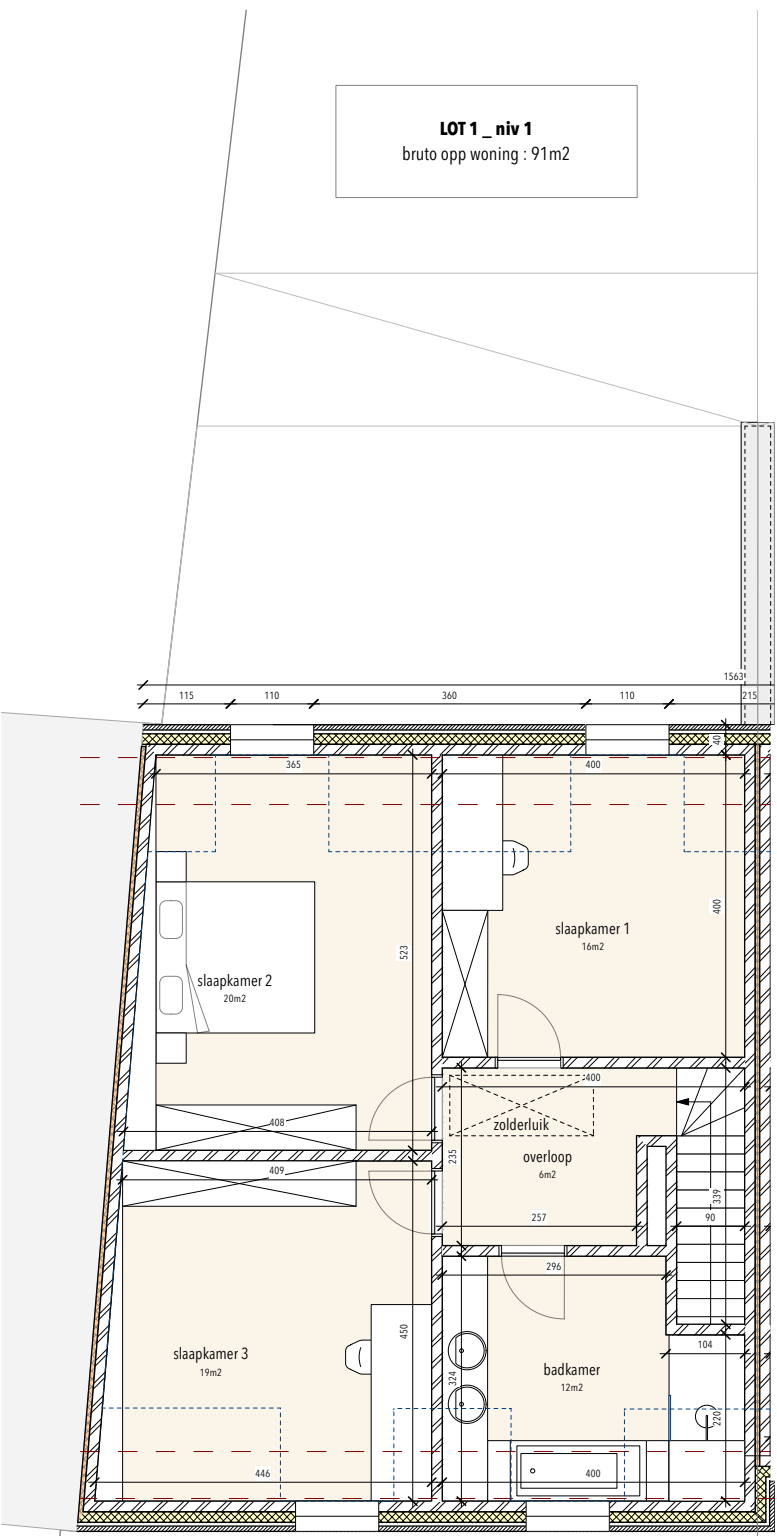

LOT 1 _ niv 0
bruto opp woning : 92m²
bruto opp terras : 30m²

NIVEAU 0

LOT 1 _ niv 1
bruto opp woning : 91m²

NIVEAU +1

LOT 1 _ niv 2
bruto opp woning : 91m²

NIVEAU ZOLDER

LOT 2 _ niv 0
bruto opp woning : 78m²
bruto opp terras : 32m²

LOT 2 _ niv 1
bruto opp woning : 75m²

LOT 2 _ niv 2
bruto opp woning : 75m²

NIVEAU 0

NIVEAU +1

NIVEAU ZOLDER

LOT 3 _ niv 0
bruto opp woning : 75m²
bruto opp terras: 29m²

LOT 3 _ niv 1
bruto opp woning : 70m²

LOT 3 _ niv 2
bruto opp woning : 70m²