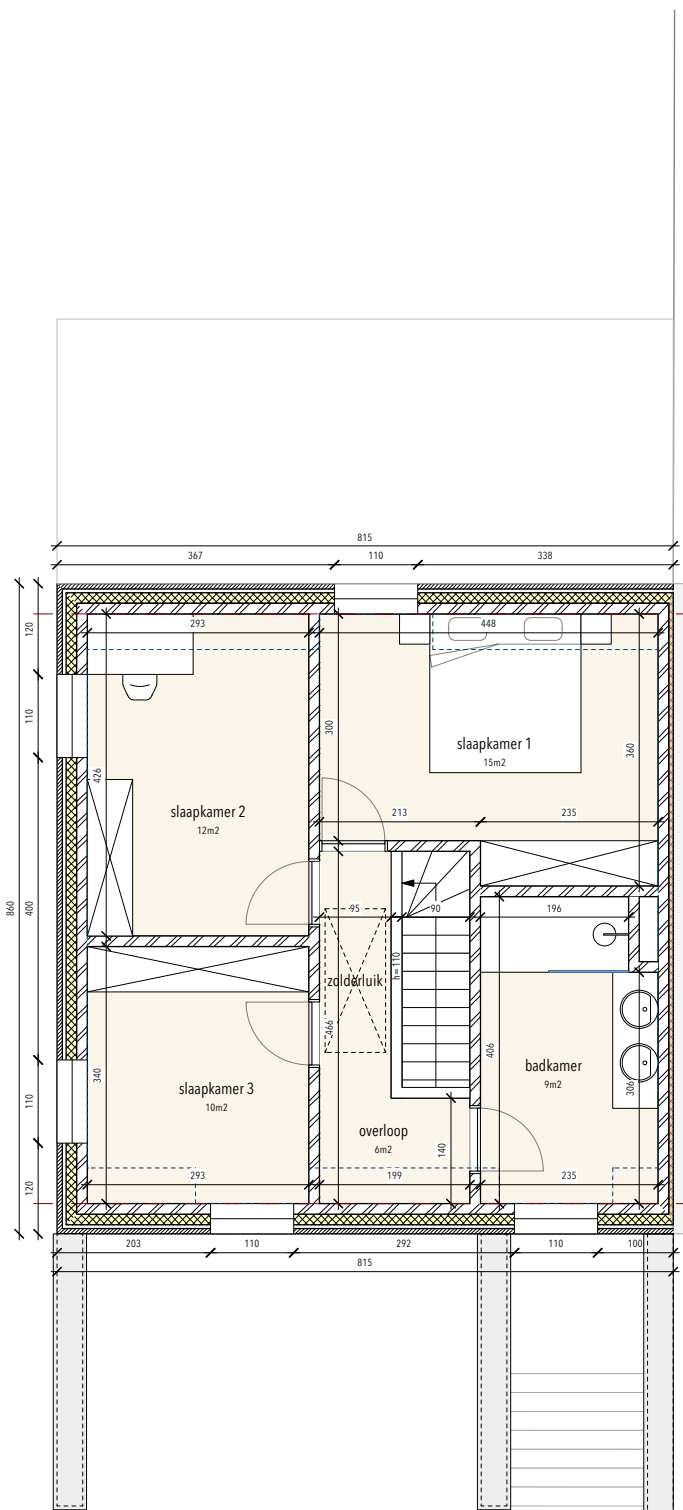

LOT 1 _ niv 0
bruto opp woning : 92m²
bruto opp terras : 30m²

NIVEAU 0

LOT 1 _ niv 1
bruto opp woning : 91m²

NIVEAU +1

LOT 1 _ niv 2
bruto opp woning : 91m²

NIVEAU ZOLDER

LOT 2 _ niv 0
bruto opp woning : 78m²
bruto opp terras : 32m²

LOT 2 _ niv 1
bruto opp woning : 75m²

LOT 2 _ niv 2
bruto opp woning : 75m²

NIVEAU 0

NIVEAU +1

NIVEAU ZOLDER

LOT 3 _ niv 0
bruto opp woning : 75m²
bruto opp terras: 29m²

LOT 3 _ niv 1
bruto opp woning : 70m²

LOT 3 _ niv 2
bruto opp woning : 70m²