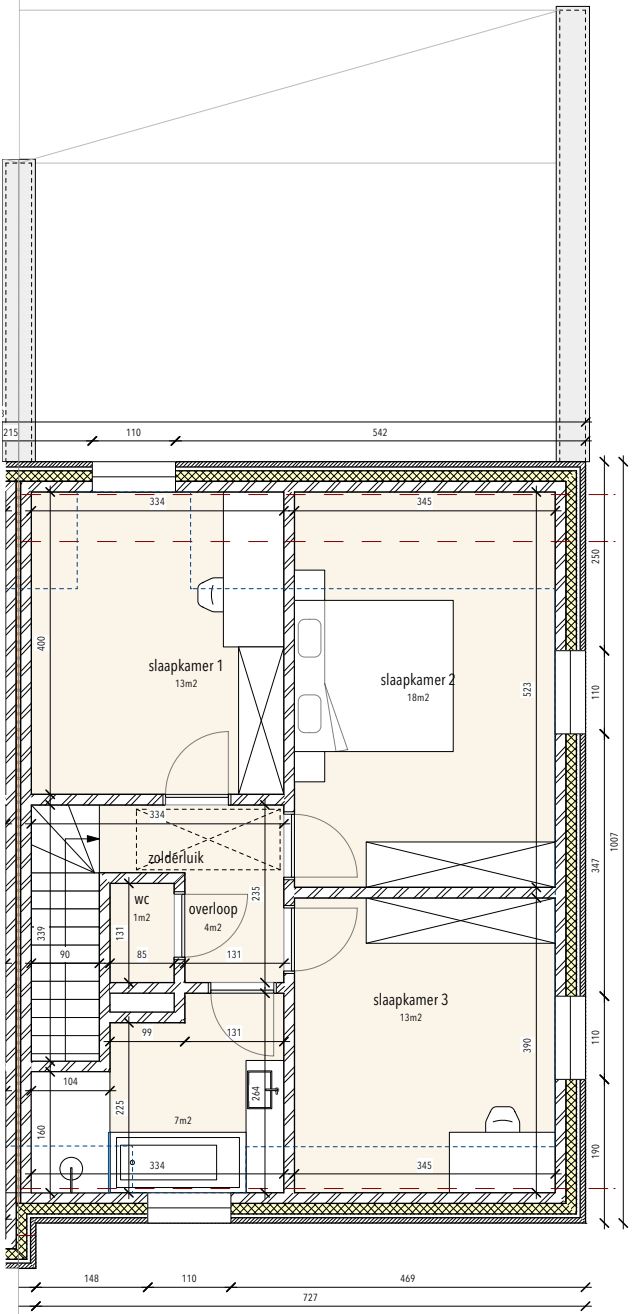

LOT 1 _ niv 0
bruto opp woning : 92m²
bruto opp terras : 30m²

NIVEAU 0

LOT 1 _ niv 1
bruto opp woning : 91m²

NIVEAU +1

LOT 1 _ niv 2
bruto opp woning : 91m²

NIVEAU ZOLDER

LOT 2 _ niv 0
bruto opp woning : 78m²
bruto opp terras : 32m²

LOT 2 _ niv 1
bruto opp woning : 75m²

LOT 2 _ niv 2
bruto opp woning : 75m²

NIVEAU 0

NIVEAU +1

NIVEAU ZOLDER

LOT 3 _ niv 0
bruto opp woning : 75m²
bruto opp terras: 29m²

LOT 3 _ niv 1
bruto opp woning : 70m²

LOT 3 _ niv 2
bruto opp woning : 70m²