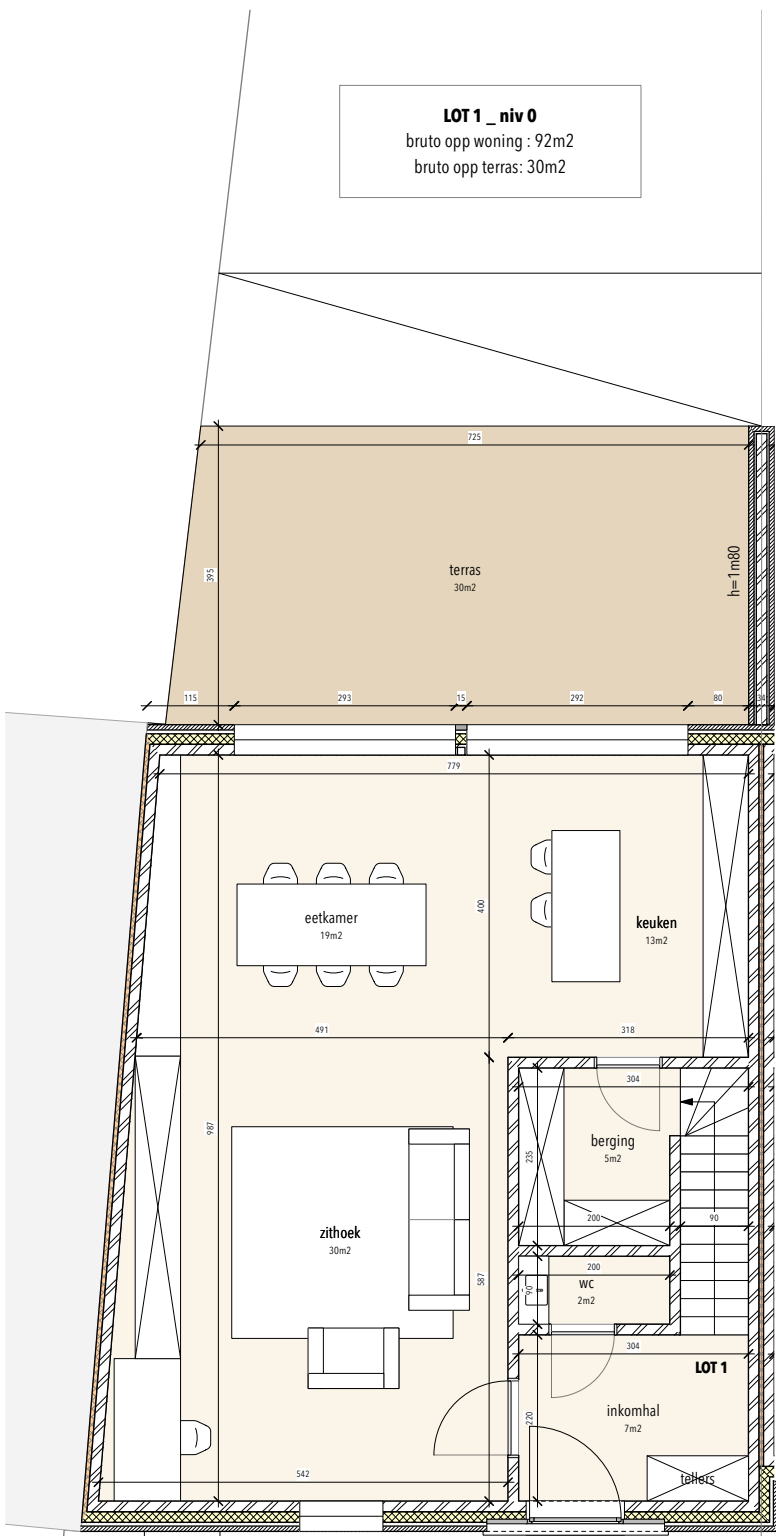

LOT 1 _ niv 0
bruto opp woning : 92m²
bruto opp terras : 30m²

NIVEAU 0

LOT 1 _ niv 1
bruto opp woning : 91m²

NIVEAU +1

LOT 1 _ niv 2
bruto opp woning : 91m²

NIVEAU ZOLDER

LOT 2 _ niv 0
bruto opp woning : 78m²
bruto opp terras : 32m²

LOT 2 _ niv 1
bruto opp woning : 75m²

LOT 2 _ niv 2
bruto opp woning : 75m²

NIVEAU 0

NIVEAU +1

NIVEAU ZOLDER

LOT 3 _ niv 0
bruto opp woning : 75m²
bruto opp terras: 29m²

LOT 3 _ niv 1
bruto opp woning : 70m²

LOT 3 _ niv 2
bruto opp woning : 70m²