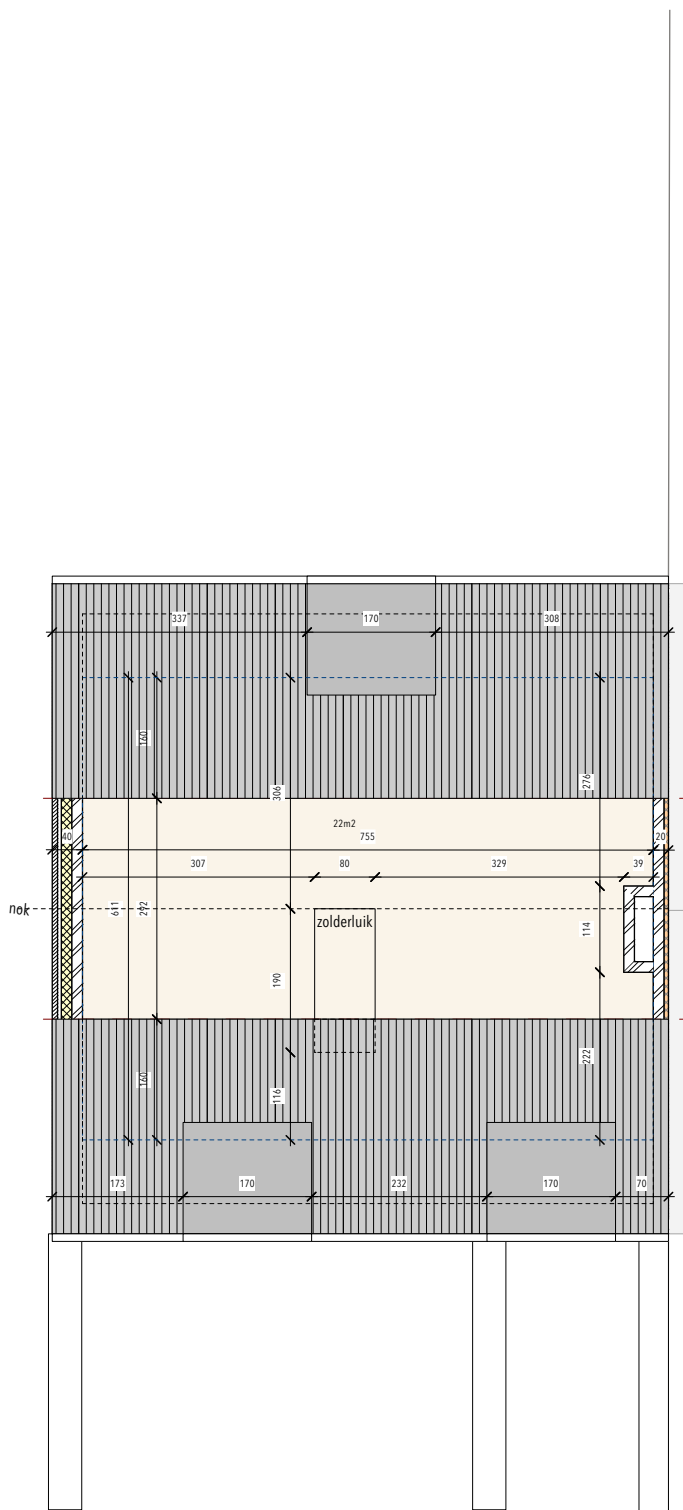

LOT 1 _ niv 0
bruto opp woning : 92m²
bruto opp terras : 30m²

NIVEAU 0

LOT 1 _ niv 1
bruto opp woning : 91m²

NIVEAU +1

LOT 1 _ niv 2
bruto opp woning : 91m²

NIVEAU ZOLDER

LOT 2 _ niv 0
bruto opp woning : 78m²
bruto opp terras : 32m²

LOT 2 _ niv 1
bruto opp woning : 75m²

LOT 2 _ niv 2
bruto opp woning : 75m²

NIVEAU 0

NIVEAU +1

NIVEAU ZOLDER

LOT 3 _ niv 0
bruto opp woning : 75m²
bruto opp terras: 29m²

LOT 3 _ niv 1
bruto opp woning : 70m²

LOT 3 _ niv 2
bruto opp woning : 70m²