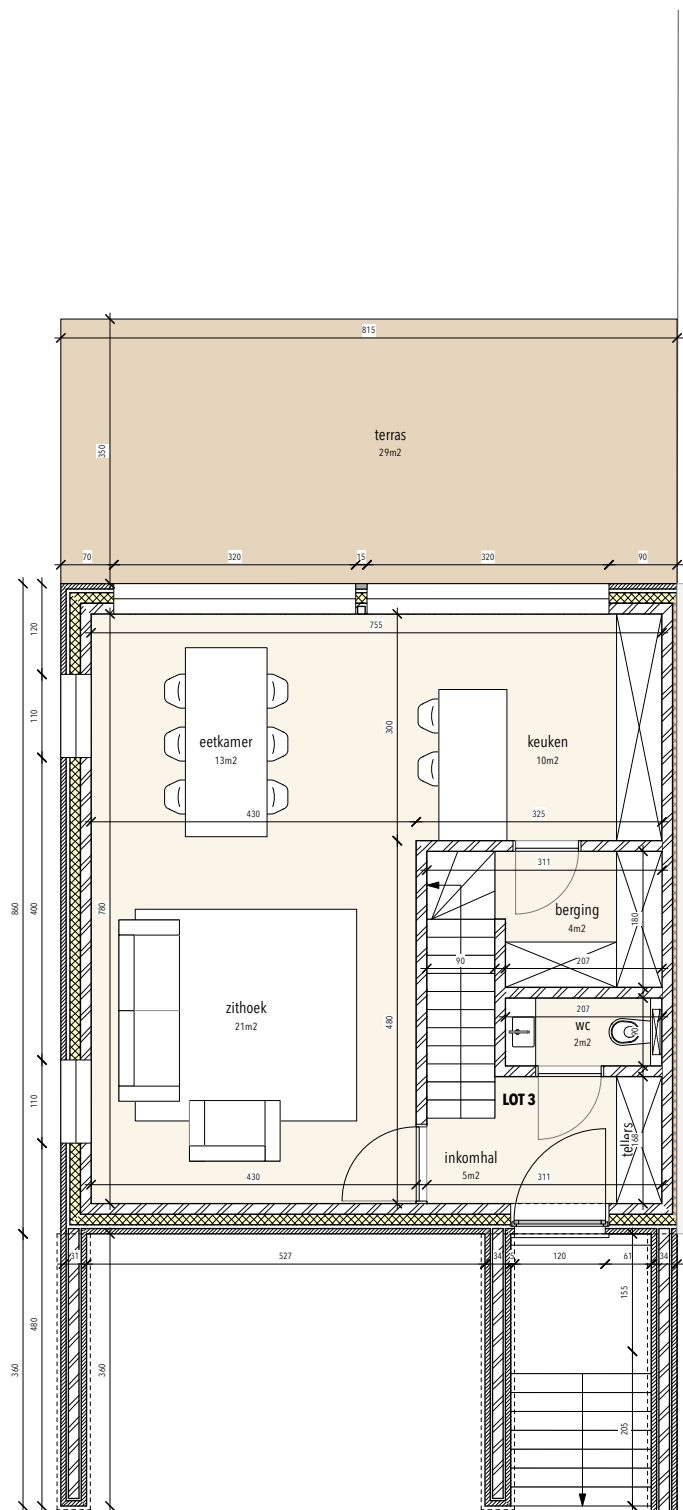

LOT 1 _ niv 0
bruto opp woning : 92m²
bruto opp terras : 30m²

NIVEAU 0

LOT 1 _ niv 1
bruto opp woning : 91m²

NIVEAU +1

LOT 1 _ niv 2
bruto opp woning : 91m²

NIVEAU ZOLDER

LOT 2 _ niv 0
bruto opp woning : 78m²
bruto opp terras : 32m²

LOT 2 _ niv 1
bruto opp woning : 75m²

LOT 2 _ niv 2
bruto opp woning : 75m²

NIVEAU 0

NIVEAU +1

NIVEAU ZOLDER

LOT 3 _ niv 0
bruto opp woning : 75m²
bruto opp terras: 29m²

LOT 3 _ niv 1
bruto opp woning : 70m²

LOT 3 _ niv 2
bruto opp woning : 70m²