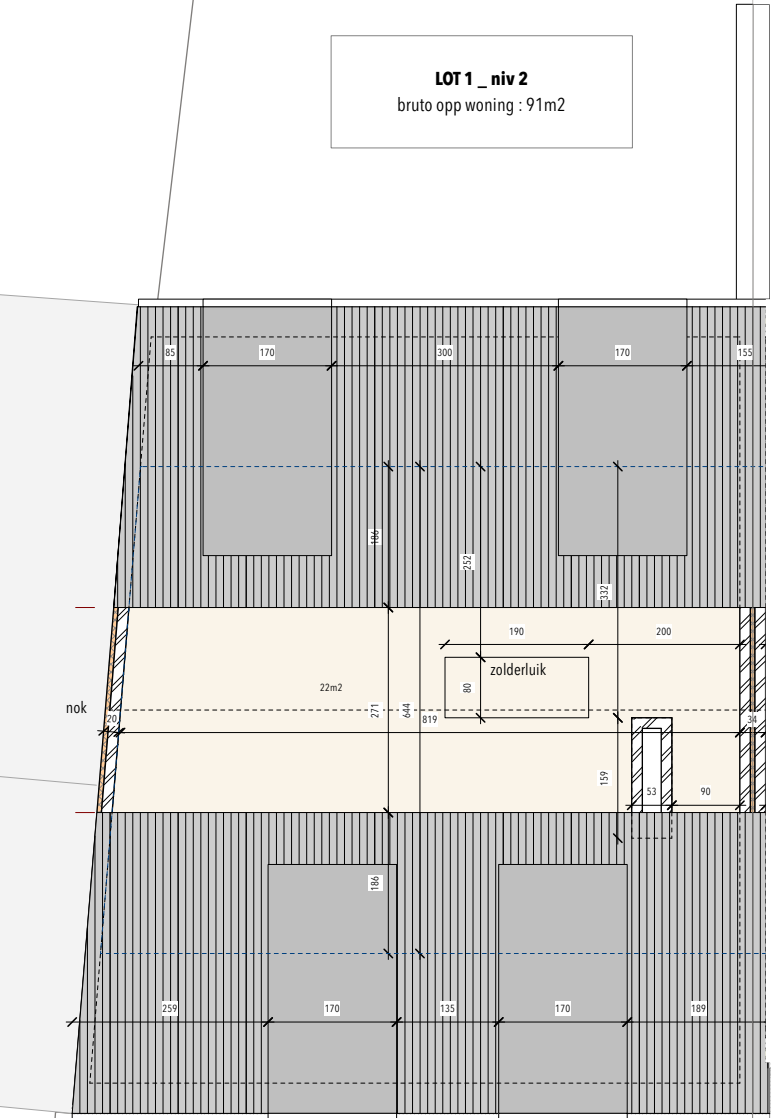

LOT 1 _ niv 0
bruto opp woning : 92m²
bruto opp terras : 30m²

NIVEAU 0

LOT 1 _ niv 1
bruto opp woning : 91m²

NIVEAU +1

LOT 1 _ niv 2
bruto opp woning : 91m²

NIVEAU ZOLDER

LOT 2 _ niv 0
bruto opp woning : 78m²
bruto opp terras : 32m²

LOT 2 _ niv 1
bruto opp woning : 75m²

LOT 2 _ niv 2
bruto opp woning : 75m²

NIVEAU 0

NIVEAU +1

NIVEAU ZOLDER

LOT 3 _ niv 0
bruto opp woning : 75m²
bruto opp terras: 29m²

LOT 3 _ niv 1
bruto opp woning : 70m²

LOT 3 _ niv 2
bruto opp woning : 70m²