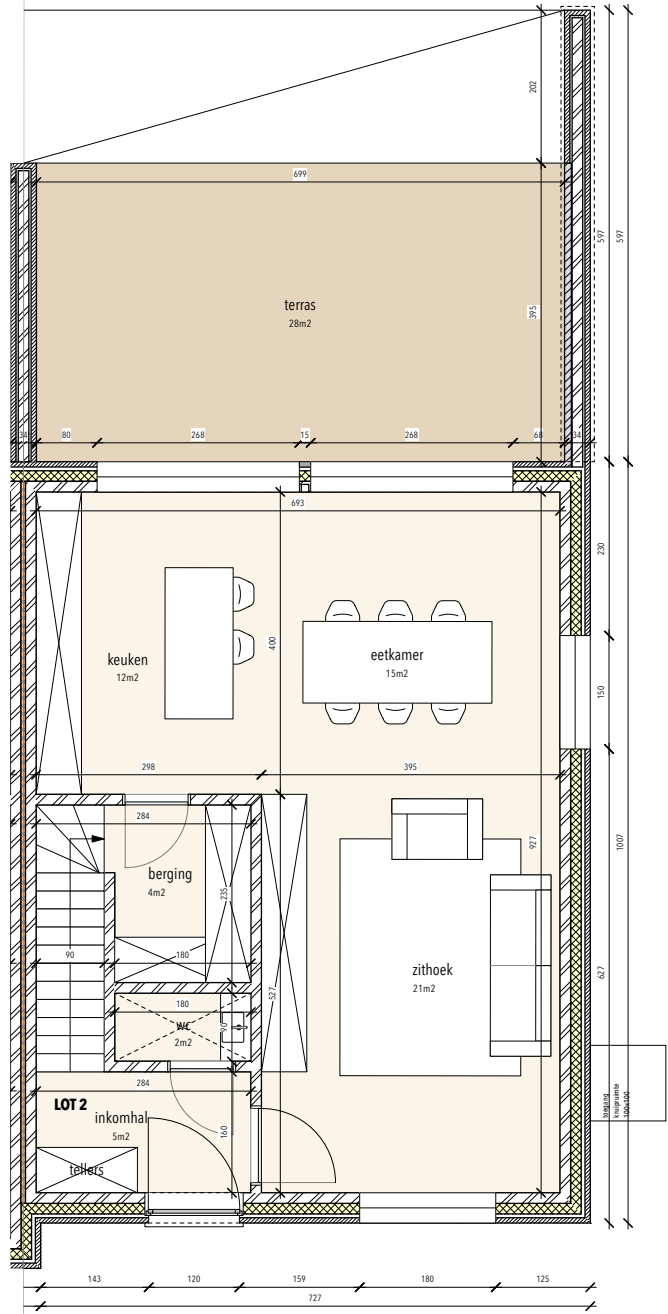

LOT 1 _ niv 0
bruto opp woning : 92m²
bruto opp terras : 30m²

NIVEAU 0

LOT 1 _ niv 1
bruto opp woning : 91m²

NIVEAU +1

LOT 1 _ niv 2
bruto opp woning : 91m²

NIVEAU ZOLDER

LOT 2 _ niv 0
bruto opp woning : 78m²
bruto opp terras : 32m²

LOT 2 _ niv 1
bruto opp woning : 75m²

LOT 2 _ niv 2
bruto opp woning : 75m²

NIVEAU 0

NIVEAU +1

NIVEAU ZOLDER

LOT 3 _ niv 0
bruto opp woning : 75m²
bruto opp terras: 29m²

LOT 3 _ niv 1
bruto opp woning : 70m²

LOT 3 _ niv 2
bruto opp woning : 70m²