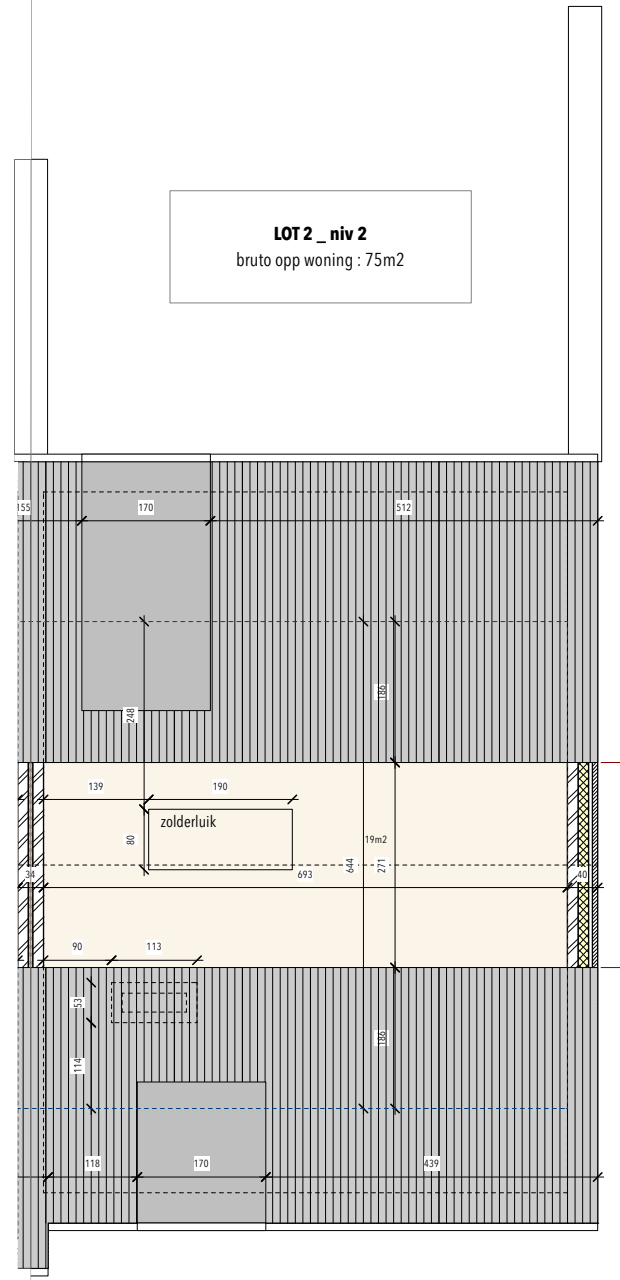

LOT 1 _ niv 0
bruto opp woning : 92m²
bruto opp terras : 30m²

NIVEAU 0

LOT 1 _ niv 1
bruto opp woning : 91m²

NIVEAU +1

LOT 1 _ niv 2
bruto opp woning : 91m²

NIVEAU ZOLDER

LOT 2 _ niv 0
bruto opp woning : 78m²
bruto opp terras : 32m²

LOT 2 _ niv 1
bruto opp woning : 75m²

LOT 2 _ niv 2
bruto opp woning : 75m²

NIVEAU 0

NIVEAU +1

NIVEAU ZOLDER

LOT 3 _ niv 0
bruto opp woning : 75m²
bruto opp terras: 29m²

LOT 3 _ niv 1
bruto opp woning : 70m²

LOT 3 _ niv 2
bruto opp woning : 70m²